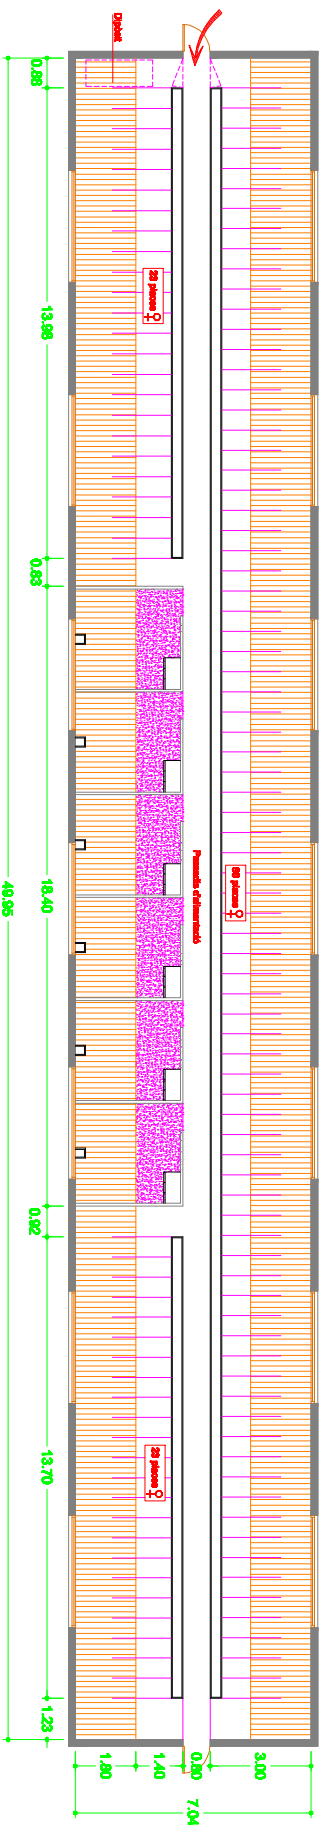

PLANTA DISTRIBUCIÓ - ESTAT INICIAL - PORCS D'ENGREIX

PLANTA DISTRIBUCIÓ - ESTAT FUTUR

PROJECTE DE LEGALITZACIÓ	PLÀNOL Nº	EL PROMOTOR	LENGUINER TÈCNIC AGRÍCOLA
FINCA "CAN GUILIANA"	4	NATURAL PORC, SL	C/ Gabriela Albert - 6 - Ent C 17001 Girona Tel: 607 20 18 15 viduamichangue@gnm.es
TERME MUNICIPAL DE VILADEMULS			
MAIG DEL 2017			
NAU Nº1,-			
Tuges reproductores i venos (redistribució)	E: 1/150		