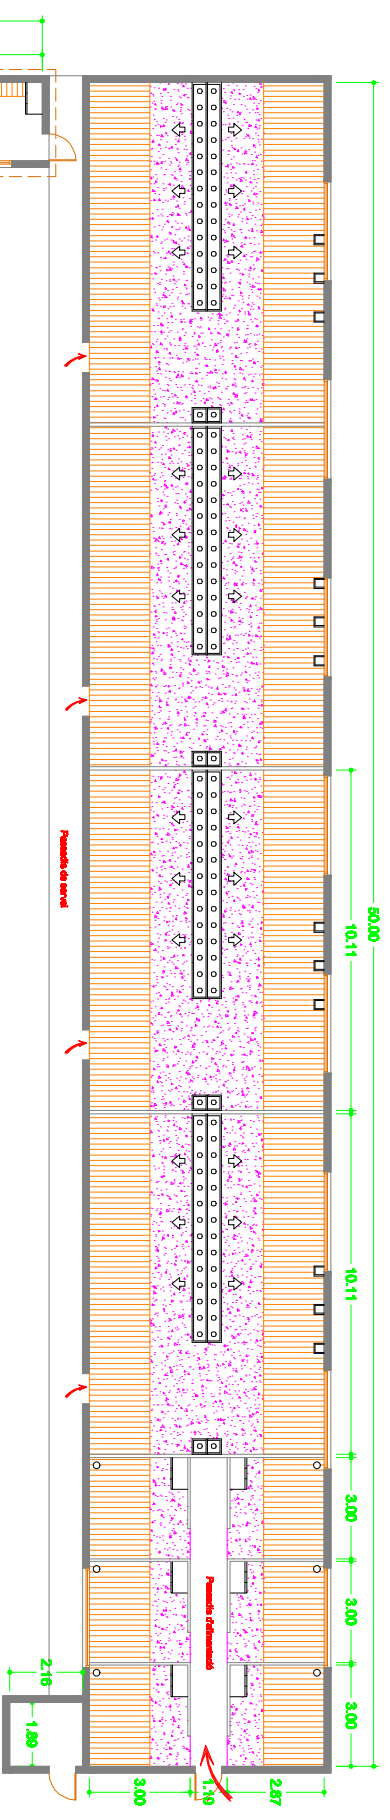

PLANTA DISTRIBUCIÓ - ESTAT INICIAL - PORCI DENGREIX

PLANTA DISTRIBUCIÓ - ESTAT FUTUR

| | | | |
|---|-----------|------------------|---|
| PROJECTE DE LEGALITZACIÓ | PLÀNOL N° | EL PROMOTOR | LENGUANYER TÈCNIC AGRÍCOLA |
| FINCA "CAN GUILIANA" | 5 | NATURAL PORC, SL | C/ Gabriela Albert - 6 - Ent C 17001 Girona Tel: fax: 972 20 16 15 viduamontesenganyer@canviliana.com |
| TERME MUNICIPAL DE VILADEMULS | | | |
| MAIG DEL 2017 | | E: 1/160 | |
| NAU N°2.- Truges reproductores (redistribució) | | | |