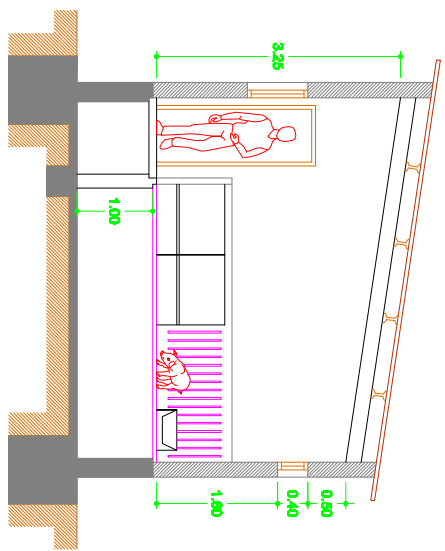

PLANTA DISTRIBUCIÓ - Escala 1/200

PLANTA DISTRIBUCIÓ

SECCIÓ A-B
ESCALA 1/75

PROJECTE DE LEGALITZACIÓ		PLÀNOL N.º	EL PROMOTOR	LENGUINYER TÈCNIC AGRÍCOLA
FINCA "CAN GUILIANA"		6	NATURAL PORC, SL	Callegat n.º 699
TERME MUNICIPAL DE VILADELLEU				
MAIG DEL 2017		ESCALA		
NAU N.º3.-		E: 1/100		
Garrits en transició (Planta i secció)				Vicenç Santoro Enguixó C/ Gabriela Albert - 5 - Ent C 17001 Girona Tel: 972 20 14 15 vidsantoroarquitectes@gmail.com