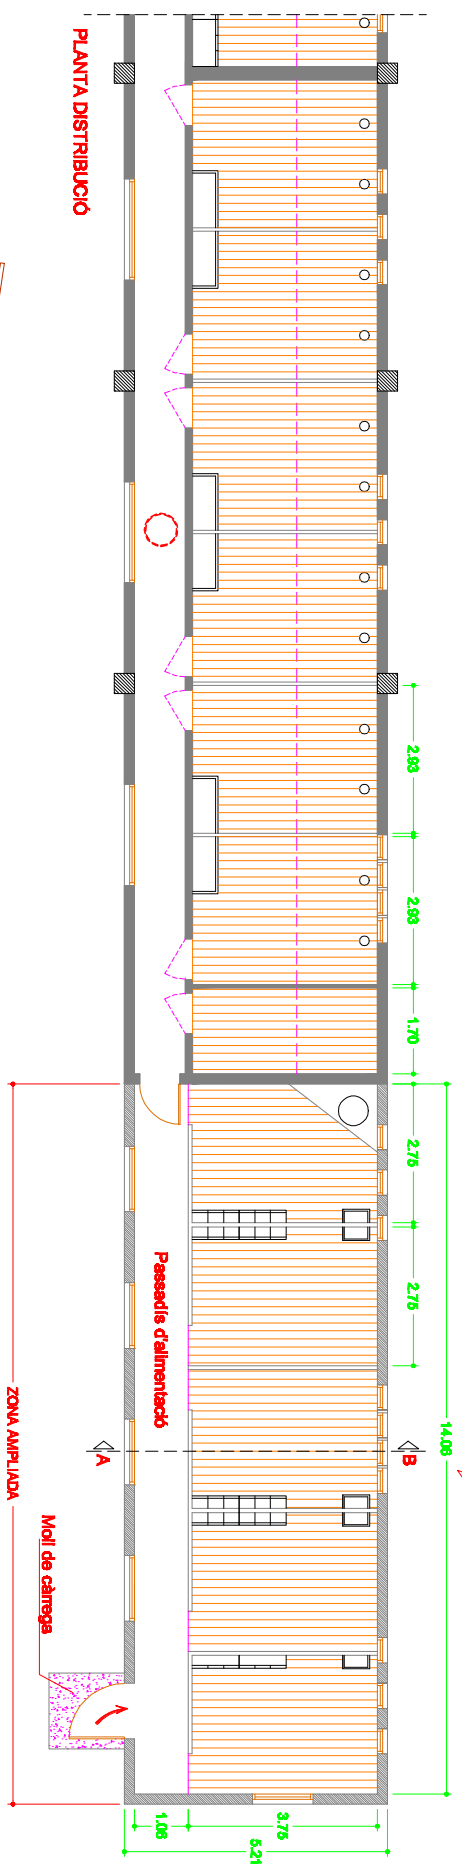

PLANTA DISTRIBUCIÓ - Escala 1/200

PLANTA DISTRIBUCIÓ

SECCIÓ A-B
ESCALA 1/75

PROJECTE DE LEGALITZACIÓ		PLÀNOL N.º	EL PROMOTOR	LENGUINYER TÈCNIC AGRÍCOLA
FINCA "CAN GUILIANA"		6	NATURAL PORC, SL	Callegat n.º 699
TERME MUNICIPAL DE VILADELLEU				
MAIG DEL 2017		ESCALA		
NAU N.º3.-		E: 1/100		
Garrits en transició (Planta i secció)				Vicenç Santoro Enguixó C/ Gabriela Albert - 5 - Ent C 17001 Girona Tel: 972 20 14 15 vidsantoroarquitectes@gmail.com